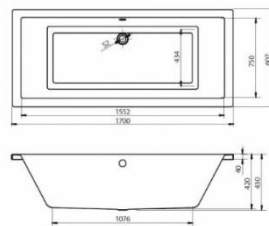

Vanna INTRO CERSANIT