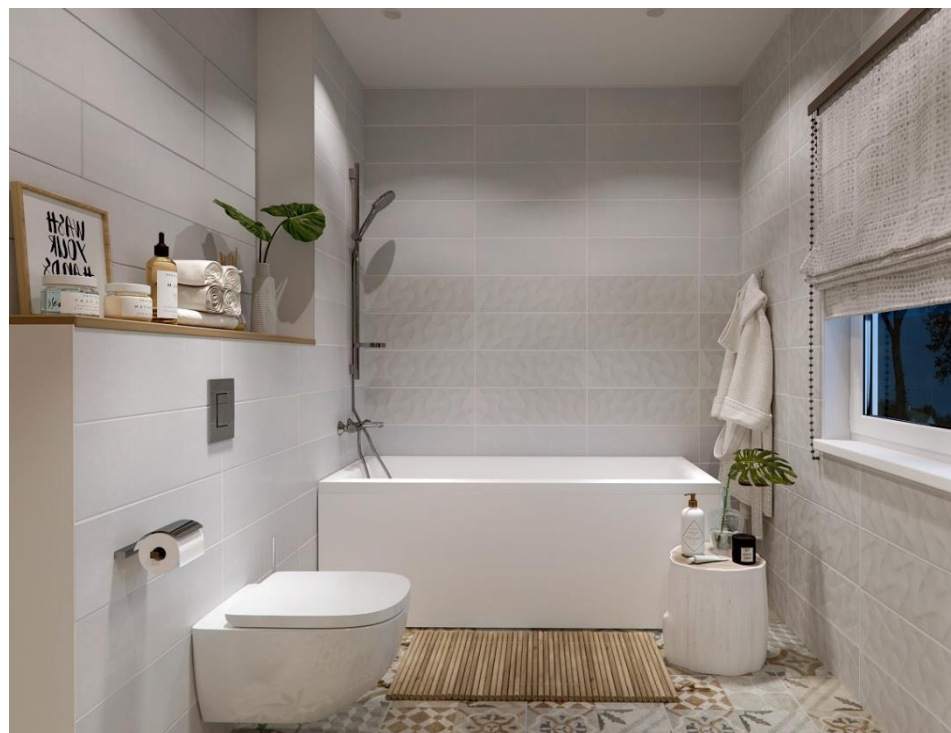

2.STĀVĀ

Keramikas flīzes PAMESA CERAMICA (Spānija)
Sienām: Potsdam Blanco, Potsdam RLV Blanco
Grīdām: Nerva Gris 45X45 CM