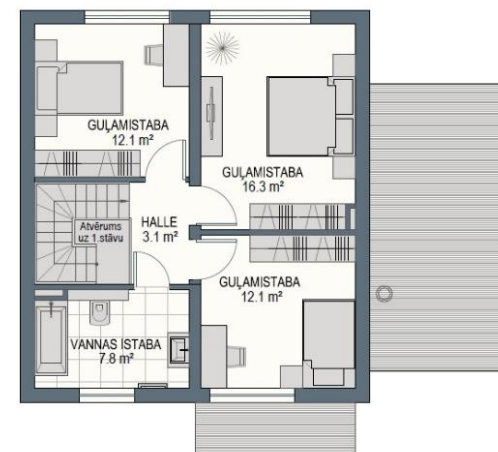

1.STĀVS

2.STĀVS

- * Rindu mājai ir izstrādāts interjera projekts. Attēliem rindu mājas apdares risinājumu informatīvajā materiālā ir ilustratīva nozīme.

DURVIS

IEKŠDURVIS

Dabīga ozola finierējuma durvis. To ražošanā izmantota vadošo Vācu ražotāju UV staru apdares līnija. PRODEX (Latvija)