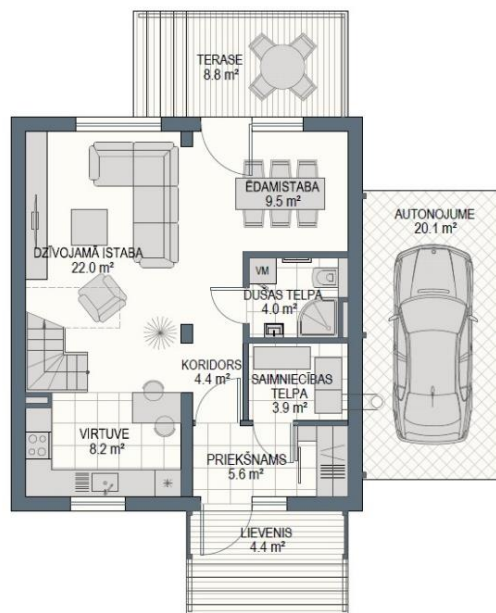

1.STĀVS

2.STĀVS

- * Rindu mājai ir izstrādāts interjera projekts. Attēliem rindu mājas apdares risinājumu informatīvajā materiālā ir ilustratīva nozīme.

DURVIS

IEKŠDURVIS

Dabīga ozola finierējuma durvis. To ražošanā izmantota vadošo Vācu ražotāju UV staru apdares līnija. PRODEX (Latvija)