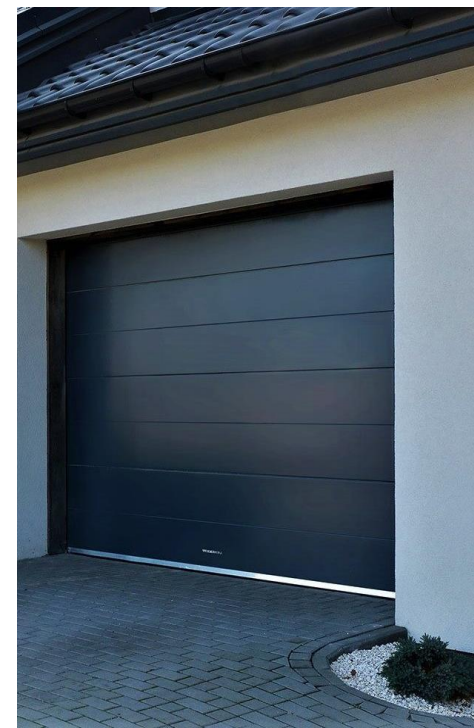

GARĀŽAS VĀRTI

Izgatavoti no metāla paneļiem, vadāmi ar tālvadības pulti.